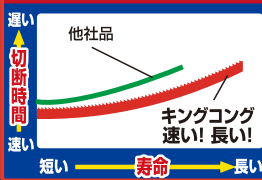

## 適合機種

アサダ 充電式バンドソー  
H60Eco

ポッシュ バッテリーバンドソー  
GCB18V-LI(H)

マキタ 充電式ポータブルバンドソー  
PB181DRFX

**長寿命!** 寿命1.5倍!

厳選されたバイメタル材を採用しました。硬く粘りのある特性は金属疲労を軽減し、破断までの時間を延ばしました。

切断時間/寿命比較

**滑らかな切れ味!** 滑らかな切れ味!

手ぶれしやすいハンディ工具に最適なピッチと刃型を採用しました。ガタつきを抑え滑らかな切れ味が持続します。

**低振動で静か!** 振動・騒音が少ない!

小さい駆動輪を考慮し、卓越した技術でブレードを接合しています。ひっかかりや跳ねが少なくスムーズに切断します。

品番	標準小売価格	全長 (mm)	幅 (mm)	厚み (mm)	山数 (1インチあたり)	刃型	入数 (本)	JANコード 4920350	適合機種
B13-730-18	¥7,200	730	13	0.5	18	ウェイブ	3	003819	アサダ H60Eco ポッシュ GCB18V-LI(H)
B13-835-18	¥8,700	835	13	0.5	18	ウェイブ	3	004229	マキタ PB181DRFX