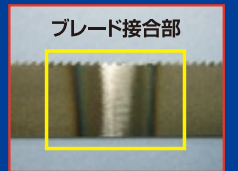

## 適合機種

アサダ 充電式バンドソー  
H60Eco

ポッシュ バッテリーバンドソー  
GCB18V-LI(H)

マキタ 充電式ポータブルバンドソー  
PB181DRFX

**長寿命!** 寿命1.5倍!

厳選されたバイメタル材を採用しました。硬く粘りのある特性は金属疲労を軽減し、破断までの時間を延ばしました。

切断時間/寿命比較

**滑らかな切れ味!** 滑らかな切れ味!

手ぶれしやすいハンディ工具に最適なピッチと刃型を採用しました。ガタつきを抑え滑らかな切れ味が持続します。

**低振動で静か!** 振動・騒音が少ない!

小さい駆動輪を考慮し、卓越した技術でブレードを接合しています。ひっかかりや跳ねが少なくスムーズに切断します。

品番	標準小売価格	全長 (mm)	幅 (mm)	厚み (mm)	山数 (1インチあたり)	刃型	入数 (本)	JANコード 4920350	適合機種
B13-730-18	¥7,200	730	13	0.5	18	ウェイブ	3	003819	アサダ H60Eco ポッシュ GCB18V-LI(H)
B13-835-18	¥8,700	835	13	0.5	18	ウェイブ	3	004229	マキタ PB181DRFX