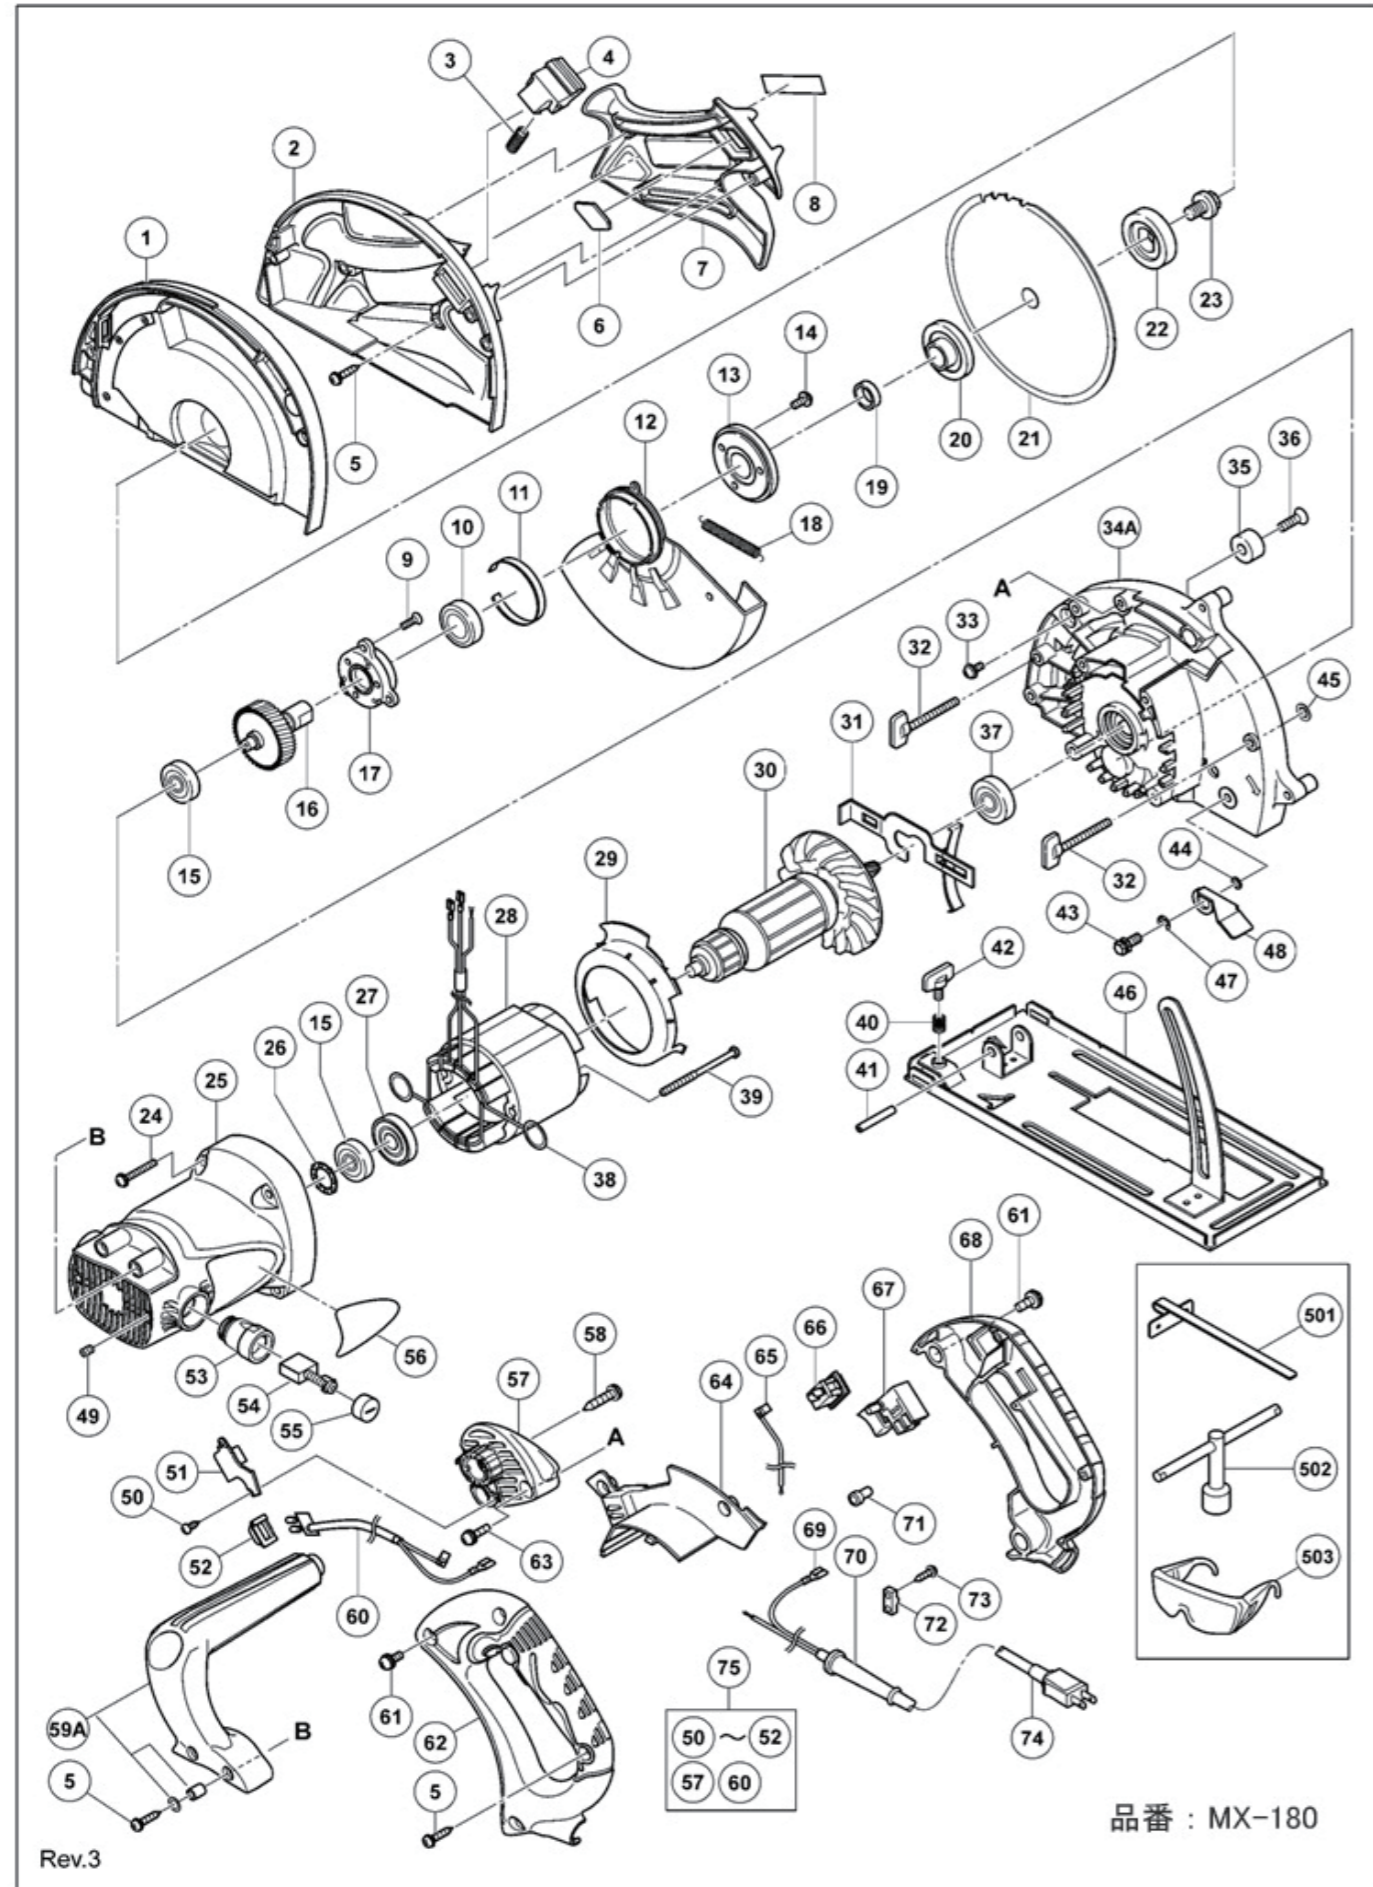

# MX-180 部品一覧図

# MX-180 部品一覧表

No.	部品名	コードNo.	No.	部品名	コードNo.
1	ダストカバー(A)	329200	40	スプリング	941056
2	ダストカバー(B)	329201	41	ロールピン D6×32(10入り)	949576
3	スプリング	329204	42	チョウボルト M6×12	307947
4	ノブ	329202	43	特殊ボルト M6	329729
5	フランジ付タッピンネジ D4×20(黒)	301653	44	ワッシャ M6(10入り)	949425
6	ガラスプレート	329205	45	Oリング(4PC-5)	307292
7	ダストカバー(C)	329206	46	ベース	329199
8	飾りプレート	-	47	軸用E形トメワ 8MM	942827
9	シーロックサラネジ M5×12	305568	48	リンクレバー	329730
10	BB. 6202VVCMP2L	6202VV	49	六角穴付トメネジ M5×8	938477
11	ブッシュ	961807	50	タッピンネジ D2.6×10	323239
12	セフティカバー	330042	51	LEDカバー(B)	329731
13	ベアリングキャップ	330043	52	LEDホルダ	329732
14	スワ付ナベネジ M4×10	307635	53	ブラシホルダ	958900
15	BB. 608VVC2PS2L	608VVM	54	カーボンブラシ 7×11×17(2入り)	999043
16	スピンドル. ギヤセット	329197	55	ブラシキャップ	945161
17	ベアリングホルダ	329198	56	ネームプレート	-
18	リターンコイル	957062	57	サイドハンドル(A)	329211
19	ディスタンスピース	961366	58	フランジ付タッピンネジ D5×25(黒)	305558
20	ワッシャ(A)	993598	59A	サイドハンドル(B)	330749
21	グローバルソー UT-180	-	60	LED 100V-120V	329734
22	ワッシャ(B)	957064	61	スワ. ワ付ナベネジ M5×16(黒)	307294
23	ワ付ボルト M7×17.5	957749	62	ハンドル(A)	329209
24	スワ. ワ付ナベネジ M5×40(黒)	303796	63	スワ. ワ付ナベネジ M5×20(黒)	316229
25	ハウジング組(49, 53含む)	329193	64	LEDカバー(A)	329207
26	スラストワッシャ	316394	65	リードワイヤ	329208
27	ダストシール	315877	66	スイッチ(カバー付)	319503
28	ステータ組 100V(38含む)	340714	67	スイッチ(ブレーキ用)	322101
29	ファンガイド	329194	68	ハンドル(B)	329210
30	アマチュア組(B. B付)100V(15, 27, 37含む)	360828	69	ファストン	988857
31	ロックレバー	329195	70	コードアーマ D10.1	938051
32	チョウボルト M6×38	329728	71	コネクタ 50092(10入り)	959141
33	スワ. ボワ付ナベネジ M4×10(黒)	304043	72	コードクリップ	937631
34A	ギヤカバー	330748	73	フランジ付タッピンネジ D4×16	984750
35	クッション	961729	74	コード 100V(2C×1.25×5100MM)	930053
36	サラネジ M6×20(10入り)	949794	75	サイドハンドル(A)組(50~52, 57, 60含む)	329735
37	BB. 6001VVCMP2L	6001VV	501	ガイド	302756
38	ブラシターミナル	930703	502	ボックススパナ 10MM	940543
39	六角タッピンネジ D5×70	961400	503	保護メガネ	875769