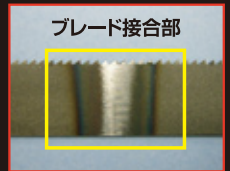

長寿命! **長寿命!**

厳選されたバイメタル材を採用しました。硬く粘りのある特性は金属疲労を軽減し、破断までの時間を延ばしました。

切断時間/寿命比較

滑らかな切れ味! **滑らかな切れ味!**

手ぶれしやすいハンディ工具に最適なピッチと刃型を採用しました。ガタつきを抑え滑らかな切れ味が持続します。

低振動で静か! **振動・騒音が少ない!**

小さい駆動輪を考慮し、卓越した技術でブレードを接合しています。ひっかりや跳ねが少なくスムーズに切断します。