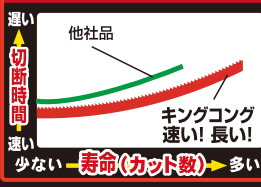

長寿命! **長寿命!**

厳選されたバイメタル材を採用しました。硬く粘りのある特性は金属疲労を軽減し、破断までの時間を延ばしました。

切断時間/寿命比較