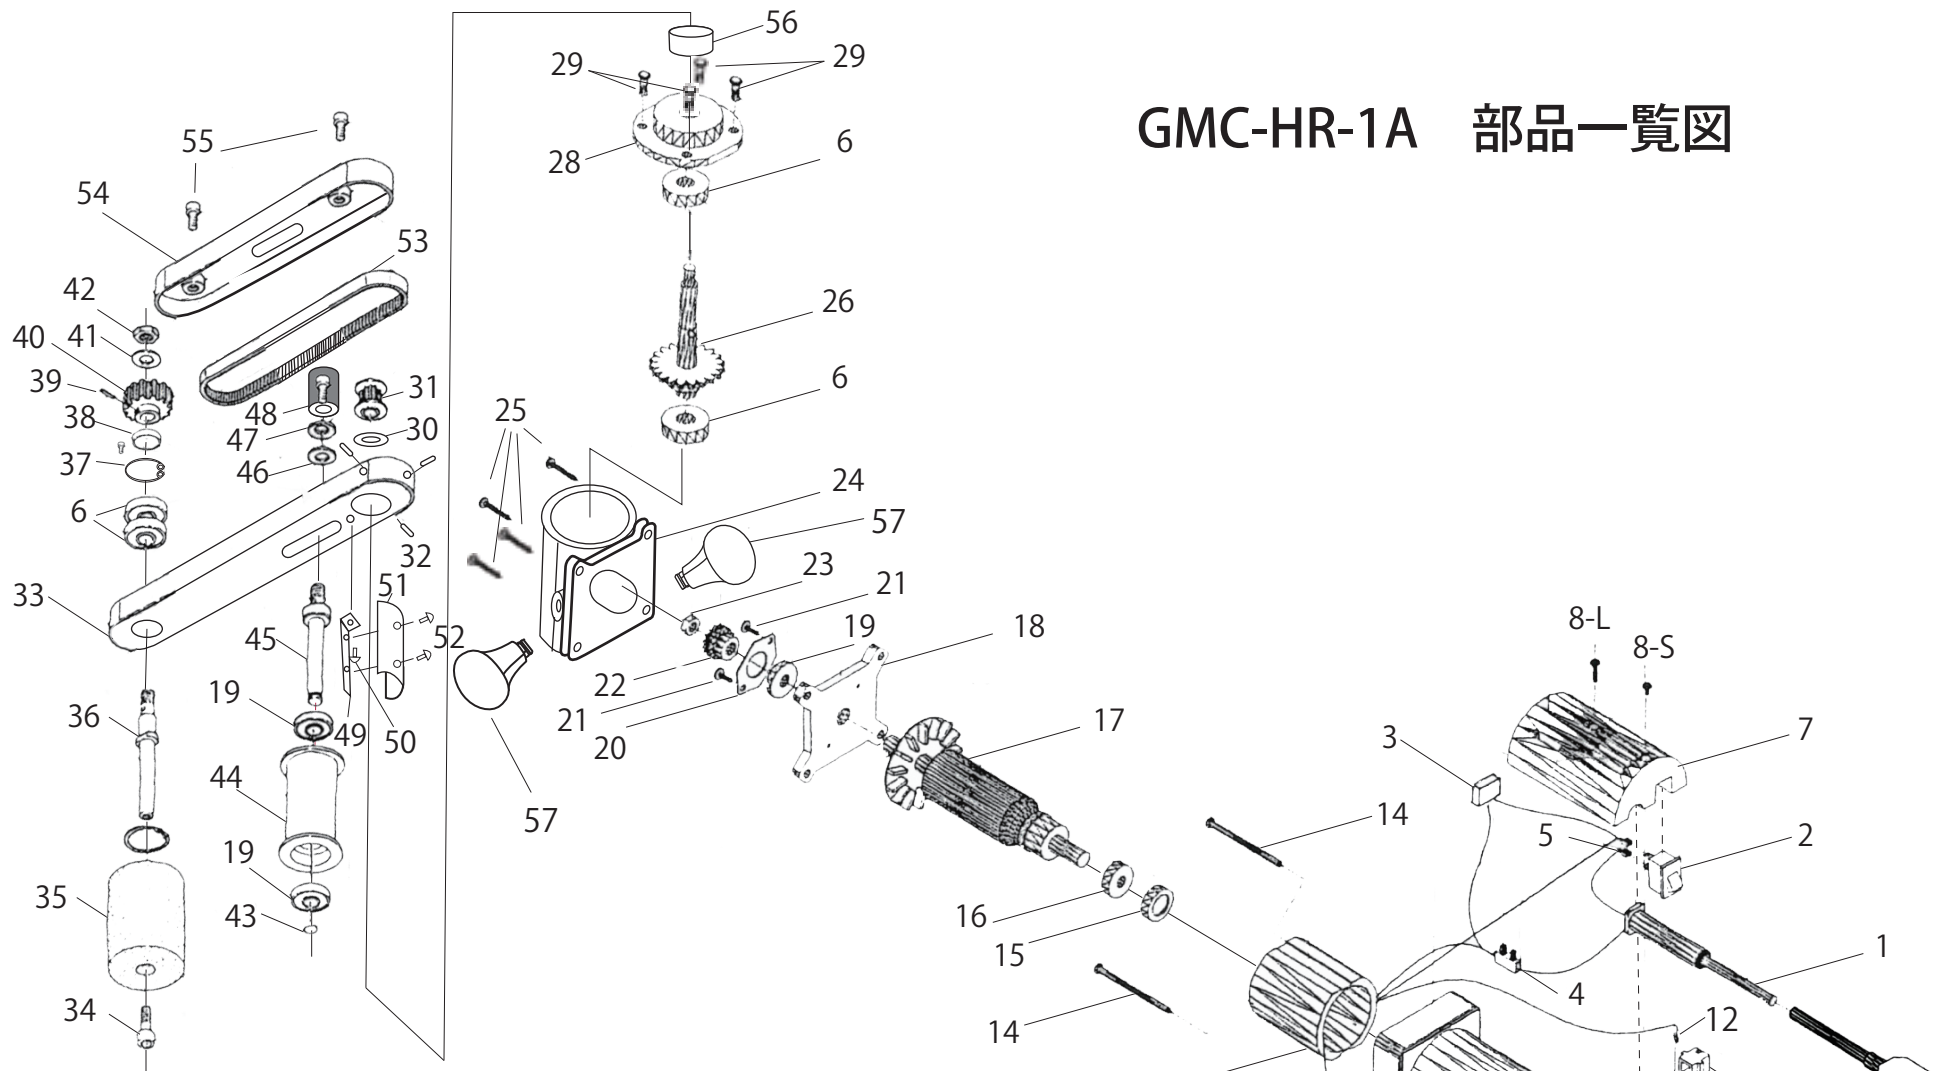

GMC-HR-1A 部品一覧表

No.	部品名
1	プラグコード
2	スイッチ
3	コンデンサー
4	コネクター
5	スイッチコネクター
6	ボールベアリング 6000ZZ
7	ボディエンドケース
8L	スクリュール
8S	スクリュース
9	ボディケース
10	ブラシホルダー
11	カーボンブラシ
12	ブラシコネクタ
13	フィールド
14	スクリュール
15	ベアリングキャップ
16	ボールベアリング 607ZZ
17	モーター軸
18	センターブラケット
19	ボールベアリング 608ZZ
20	補助ブラケット
21	スクリュール
22	ピニオンギア
23	ナット
24	ギアケース
25	スクリュール
26	ベベルギアAssy
28	ギアケースカバー
29	スクリュール
30	プーリーワッシャー

No.	部品名
31	プーリー (A)
32	スクリュール
33	フレーム
34	逆スクリュール
35	コンタクトローラー
36	ドライブシャフト
37	リテーナー
38	カラー
39	ロールピン
40	プーリー (B)
41	ワッシャー
42	ナット
43	スナップリング
44	アイドルローラー
45	アイドルシャフト
48	ロックシャフト
49	カバーステイ
50	スクリュール
51	ローラーカバー
52	スクリュール
53	タイミングベルト
54	タイミングベルトカバー
55	スクリュール
56	鉄リング
57	ハンドル
100	ゴムコンタクトローラー(別売)

GMC-HR-1A 部品一覧図

別売り部品